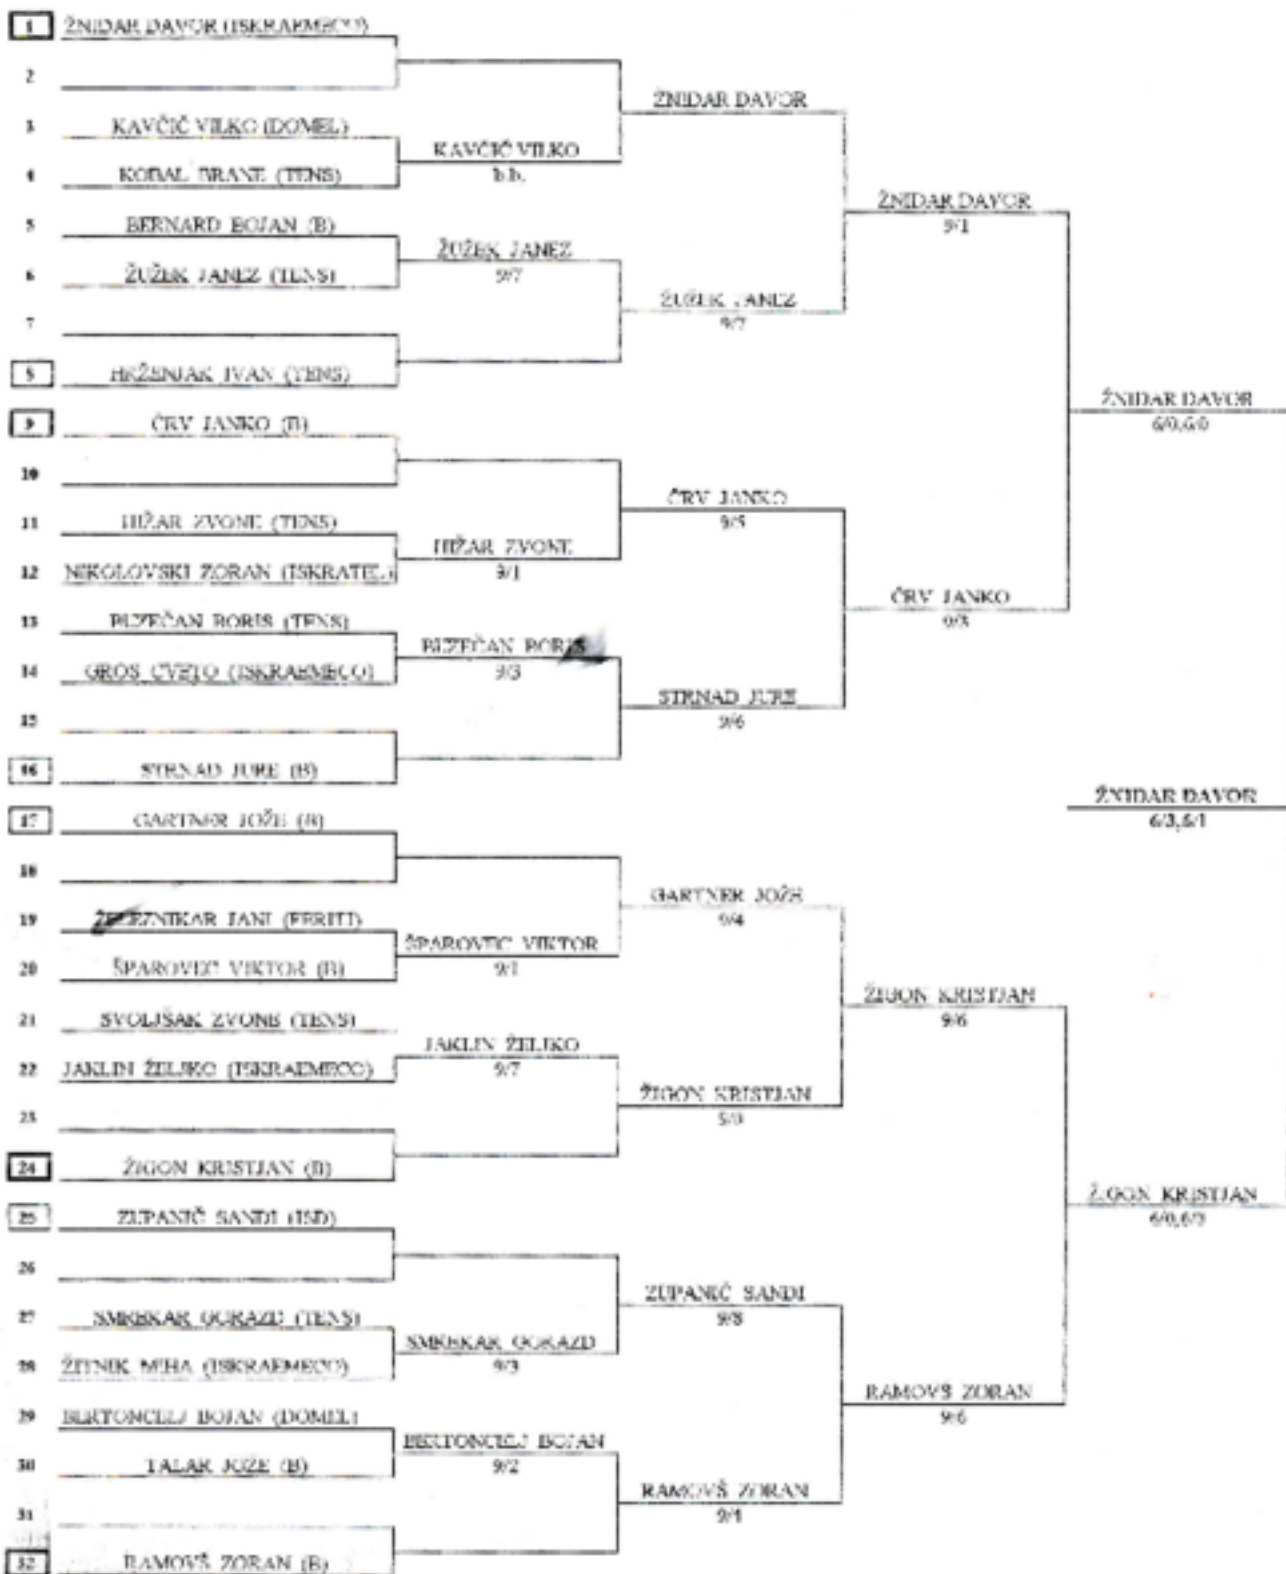

20. TENISKRA

MOŠKI +35

19.-20.9.1998

20. TENISKRA

MOŠKI 35+

19.-20.9.1998

20. TENISKRA

19.-20.9.1998

TENISKRA 20

19.-20.9.1998

MOŠKI 60+

BEDENK BOJAN		9/4	9/4	1.
JAKLIČ BRANE	4/9		5/9	3.
MILAČIČ RADOŠAV	4/9	9/5		2.

ZA 1.MESTO :
ZA 3.MESTO :

RALCA : BEDENK 6/1,2/6,7/6
MILAČIČ : MOZETIČ 4/6,6/1,8/6

RALCA MIRAN		9/6	9/1	1.
MOZETIČ MARJAN	6/9		9/1	2.
MESEC VINKO	1/9	1/9		3.