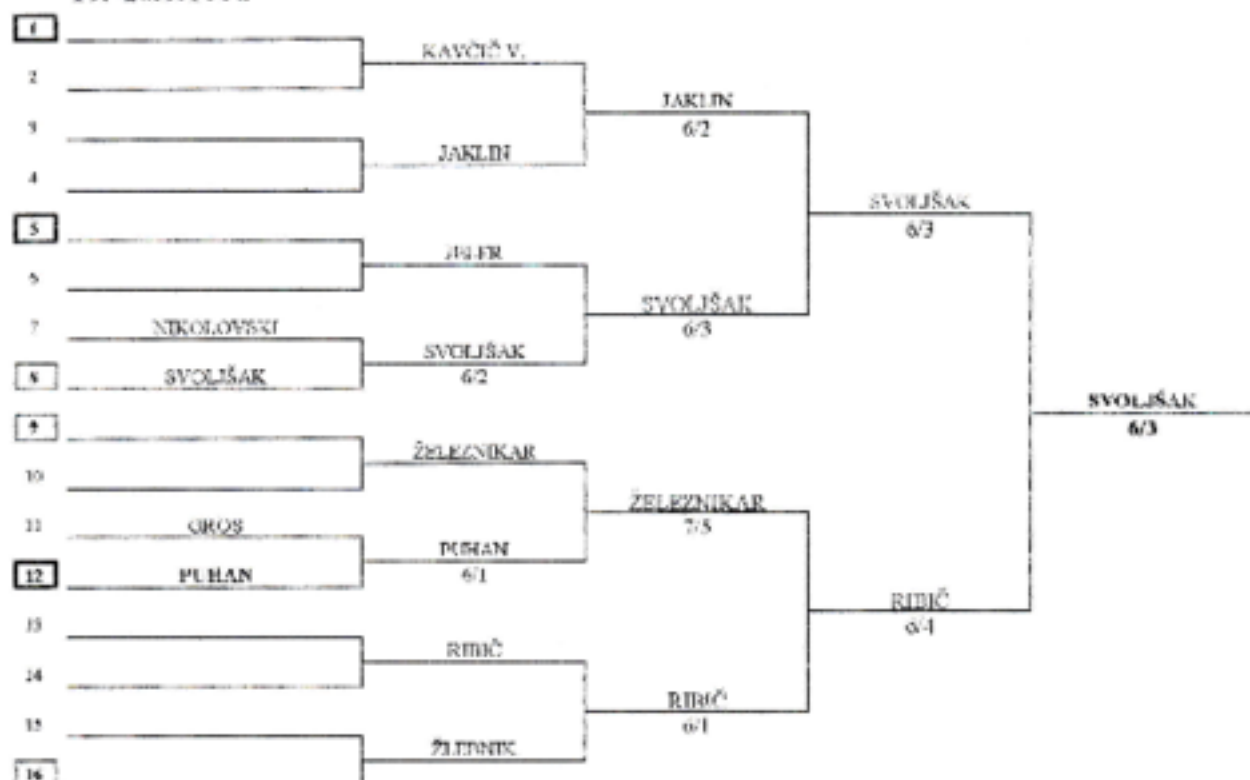

TENISKRA 20

19.-20.9.1998

MOŠKI 60+

BEDENK BOJAN		9/4	9/4	1.
JAKLIČ BRANE	4/9		5/9	3.
MILAČIČ RADOŠAV	4/9	9/5		2.

ZA 1.MESTO :
ZA 3.MESTO :

RALCA : BEDENK 6/1,2/6,7/6
MILAČIČ : MOZETIČ 4/6,6/1,8/6

RALCA MIRAN		9/6	9/1	1.
MOZETIČ MARJAN	6/9		9/1	2.
MESEC VINKO	1/9	1/9		3.

ŽENSKE

BARLE DRAGICA		2/6	6/0	6/1	6/1	2.
RALCA SONJA	6/2		6/2	6/0	6/2	1.
KRIŠNIK HILJENA	0/6	2/6		6/3	1/6	4.
ŽLEBNIK JANA	1/6	0/6	3/6		0/6	5.
STARC DITA	1/6	2/6	6/1	6/0		3.

ZA 1.MESTO :

RALCA : PEČNIK

6/2

20. TENISKRA
19.-20.9.1998

TOLAŽILNA M+35

TOLAŽILNA M 35+