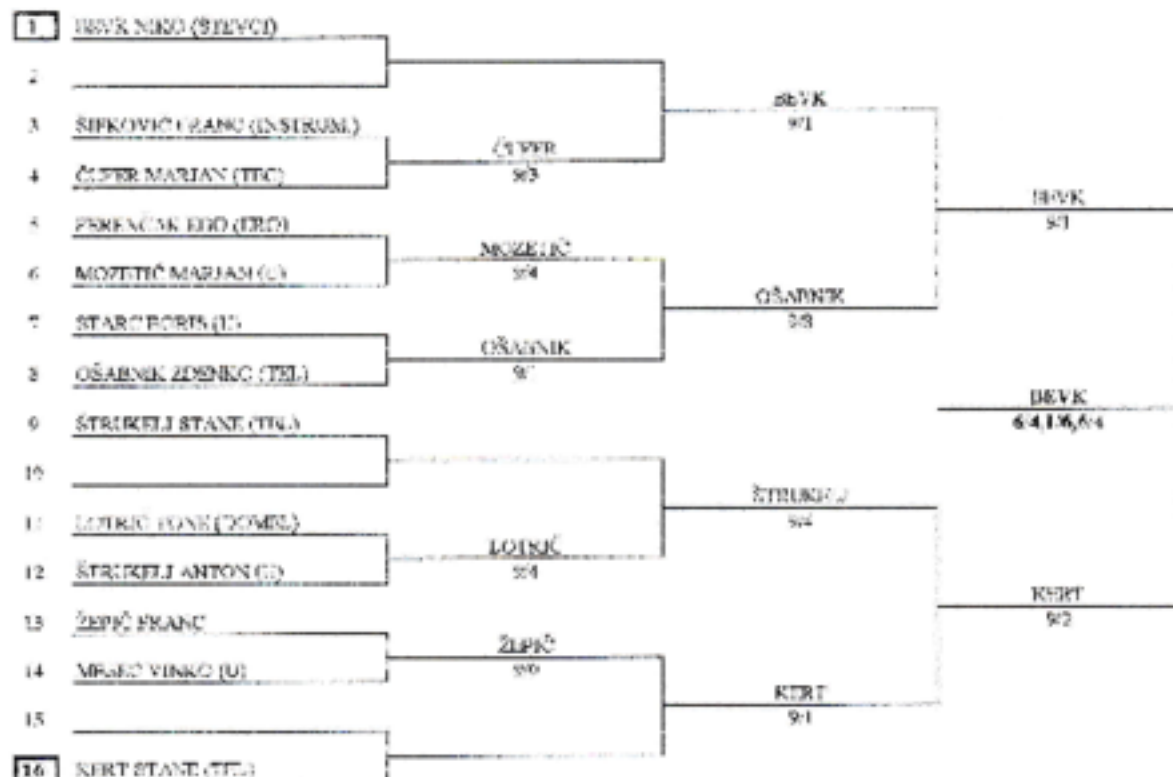

TENISKRA 16

M 45+

M 50+

TENISKRA 16

TOLAŽILNA M 35+

TOLAŽILNA M 45+

TENISKRA 16

ŽENSKE

ŠIARC DITA		2/8	1/6	7/5	6/8,b.b.	2-2	3.
KAVČIČ BARBARA	6/2		6/7	6/4	7/5	3-1	2.
BERTONČEVI MAJDA	6/1	7/8		6/2	6/2	4-0	1.
VIDMAR BRUJA	3/7	4/8	2/6		6/8,b.b.	1-3	4.
BEKLIČIČ STOJANA	0/8,b.b.	3/7	2/6	0/8,b.b.		0-4	5.