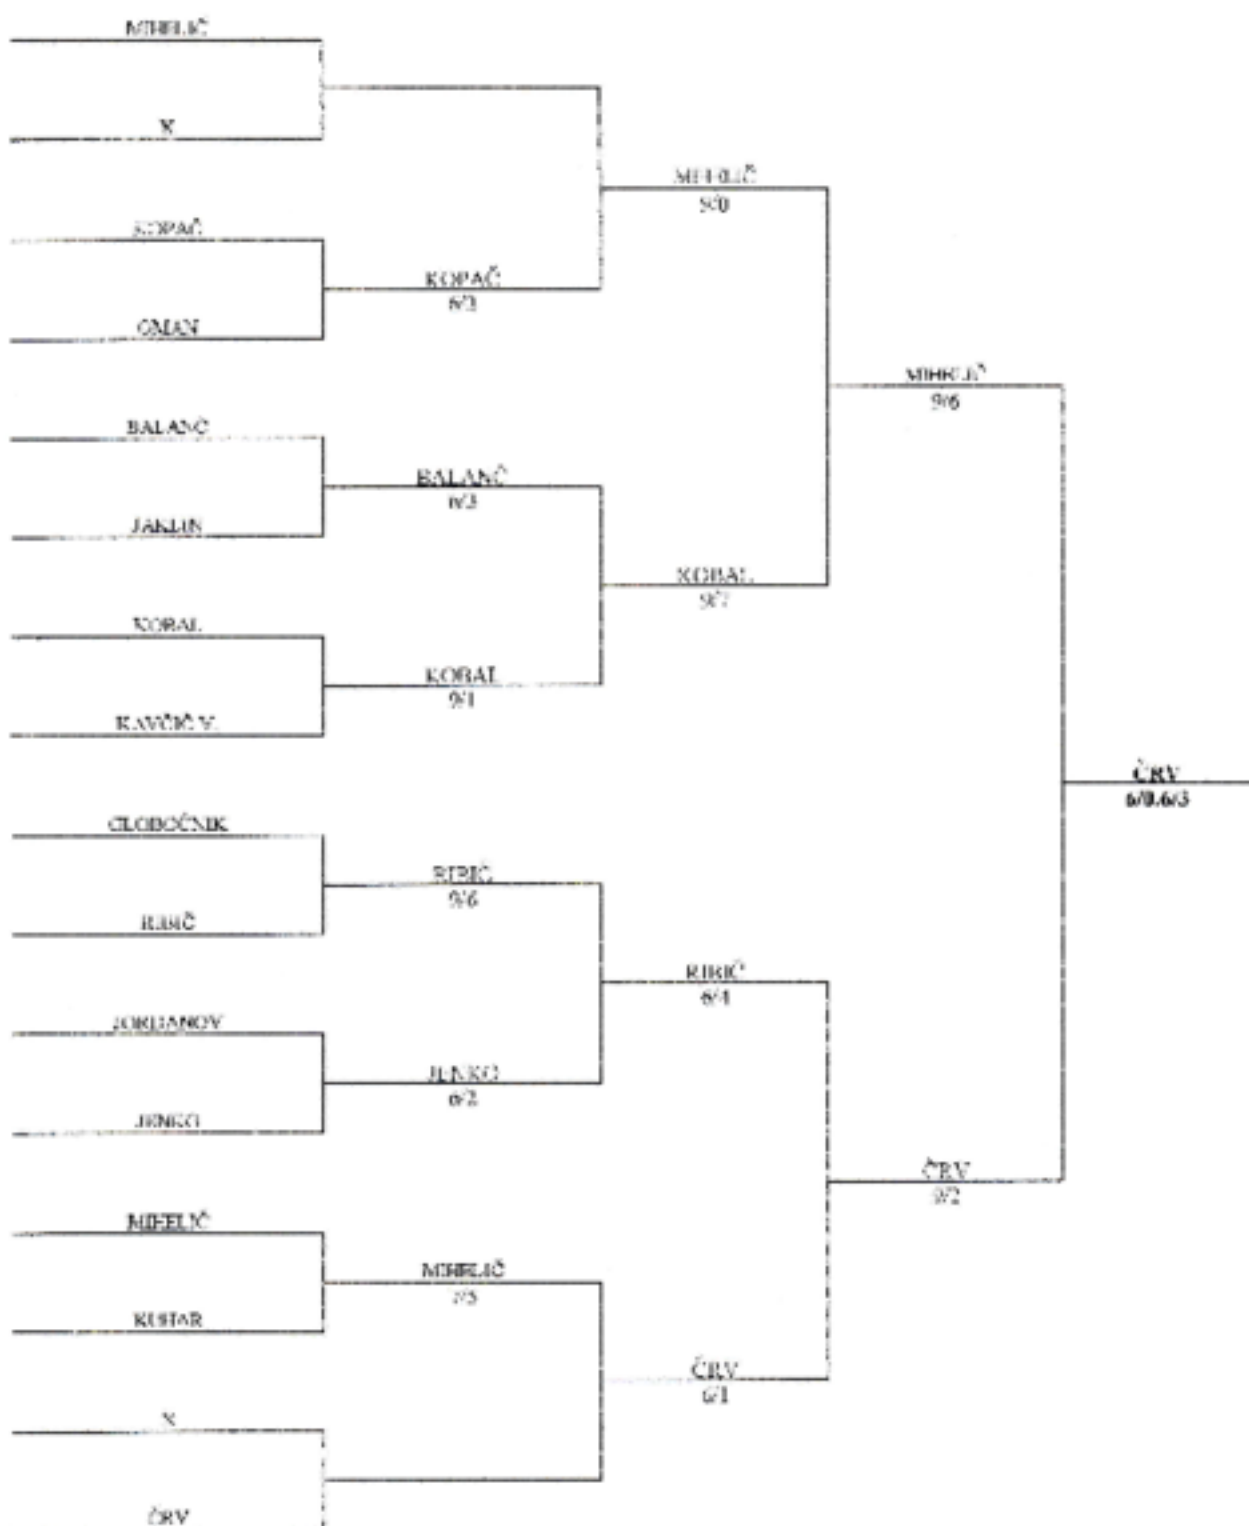

TENISKRA 16

M 45+

M 50+

TENISKRA 16

TOLAŽILNA M 35+

TOLAŽILNA M 45+

TENISKRA 16

ŽENSKE

ŠIARC DITA		2/8	1/6	7/5	6/8,b.b.	2-2	3.
KAVČIČ BARBARA	6/2		6/7	6/4	7/5	3-1	2.
BERTONČEVI MAJDA	6/1	7/8		6/2	6/2	4-0	1.
VIDMAR BRUJA	3/7	4/8	2/6		6/8,b.b.	1-3	4.
BEKLIČIČ STOJANA	0/8,b.b.	3/7	2/6	0/8,b.b.		0-4	5.