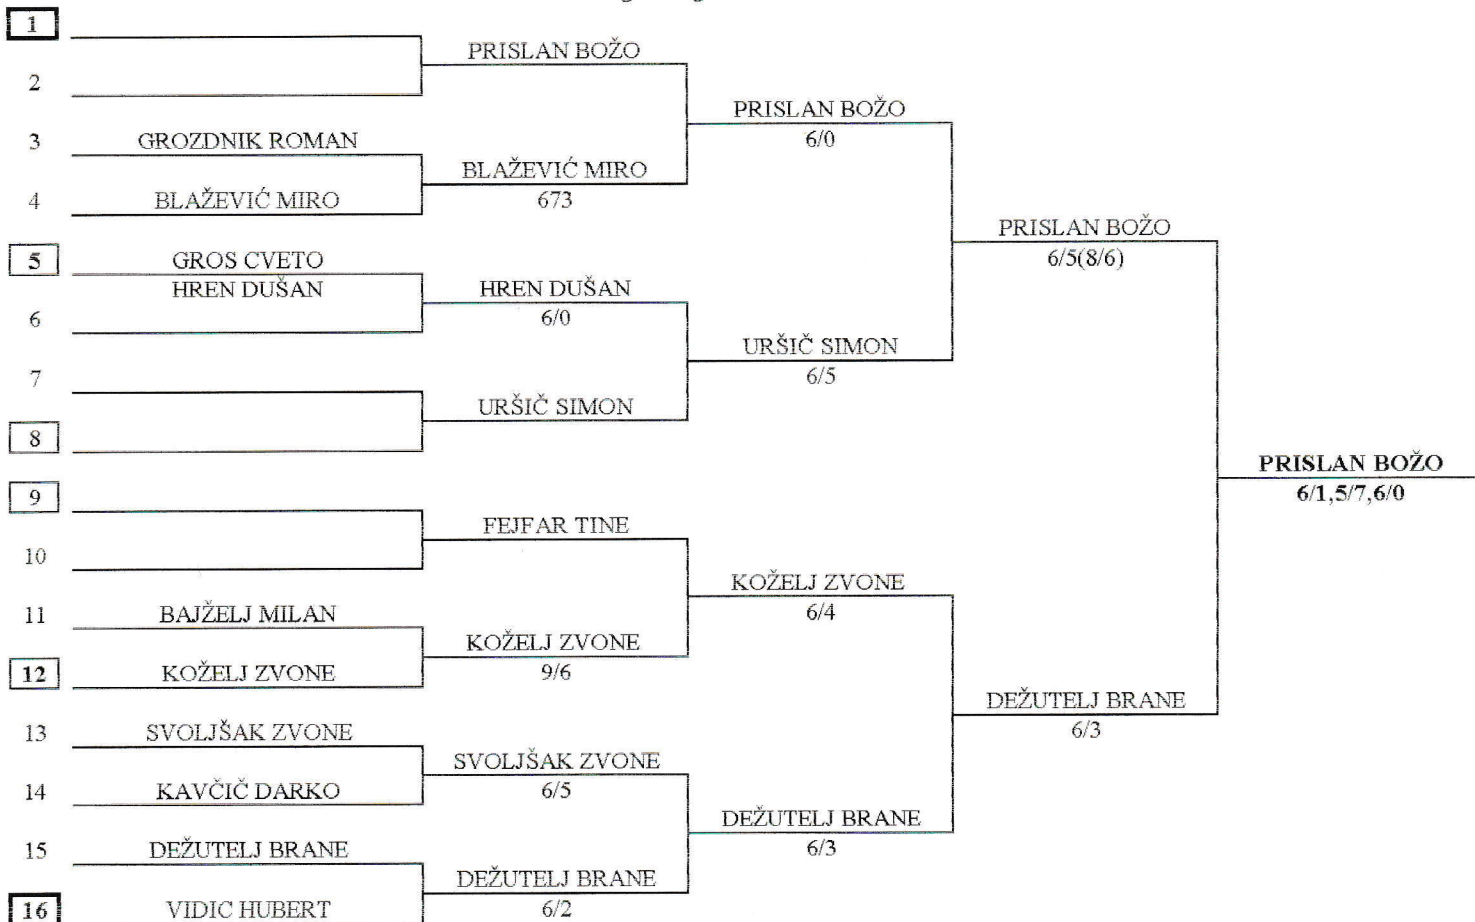

15.TENISKRA*Moški 45+***16.-17.10.1993 - Dvorana Bit Ljubljana**

DRINOVEC MARJAN (TEL)		9/7	9/1	0/9	2.
UDOVIČ SLAVKO (ERO)	7/9		9/1	0/9	3.
CIMPERMAN JOŽE (TEC)	1/9	1/9		2/9	4.
ŽNIDAR DAVOR (ŠTEVCI)	9/0	9/0	9/2		1.

Ženske

RALCA SONJA		6/2,6/2	9/1	9/2	1.
UDOVIČ ALMA (ŠTEVCI)	2/6,2/6		9/3	9/4	2.
BUKUDUR STOJANA (AET)	1/9	3/9		7/9	4.
VIDMAR BREDA (CEO)	2/9	4/9	9/7		3.

15.TENISKRA

16.-17.10.1993 -Dvorana Bit Ljubljana

Tolažilna +35