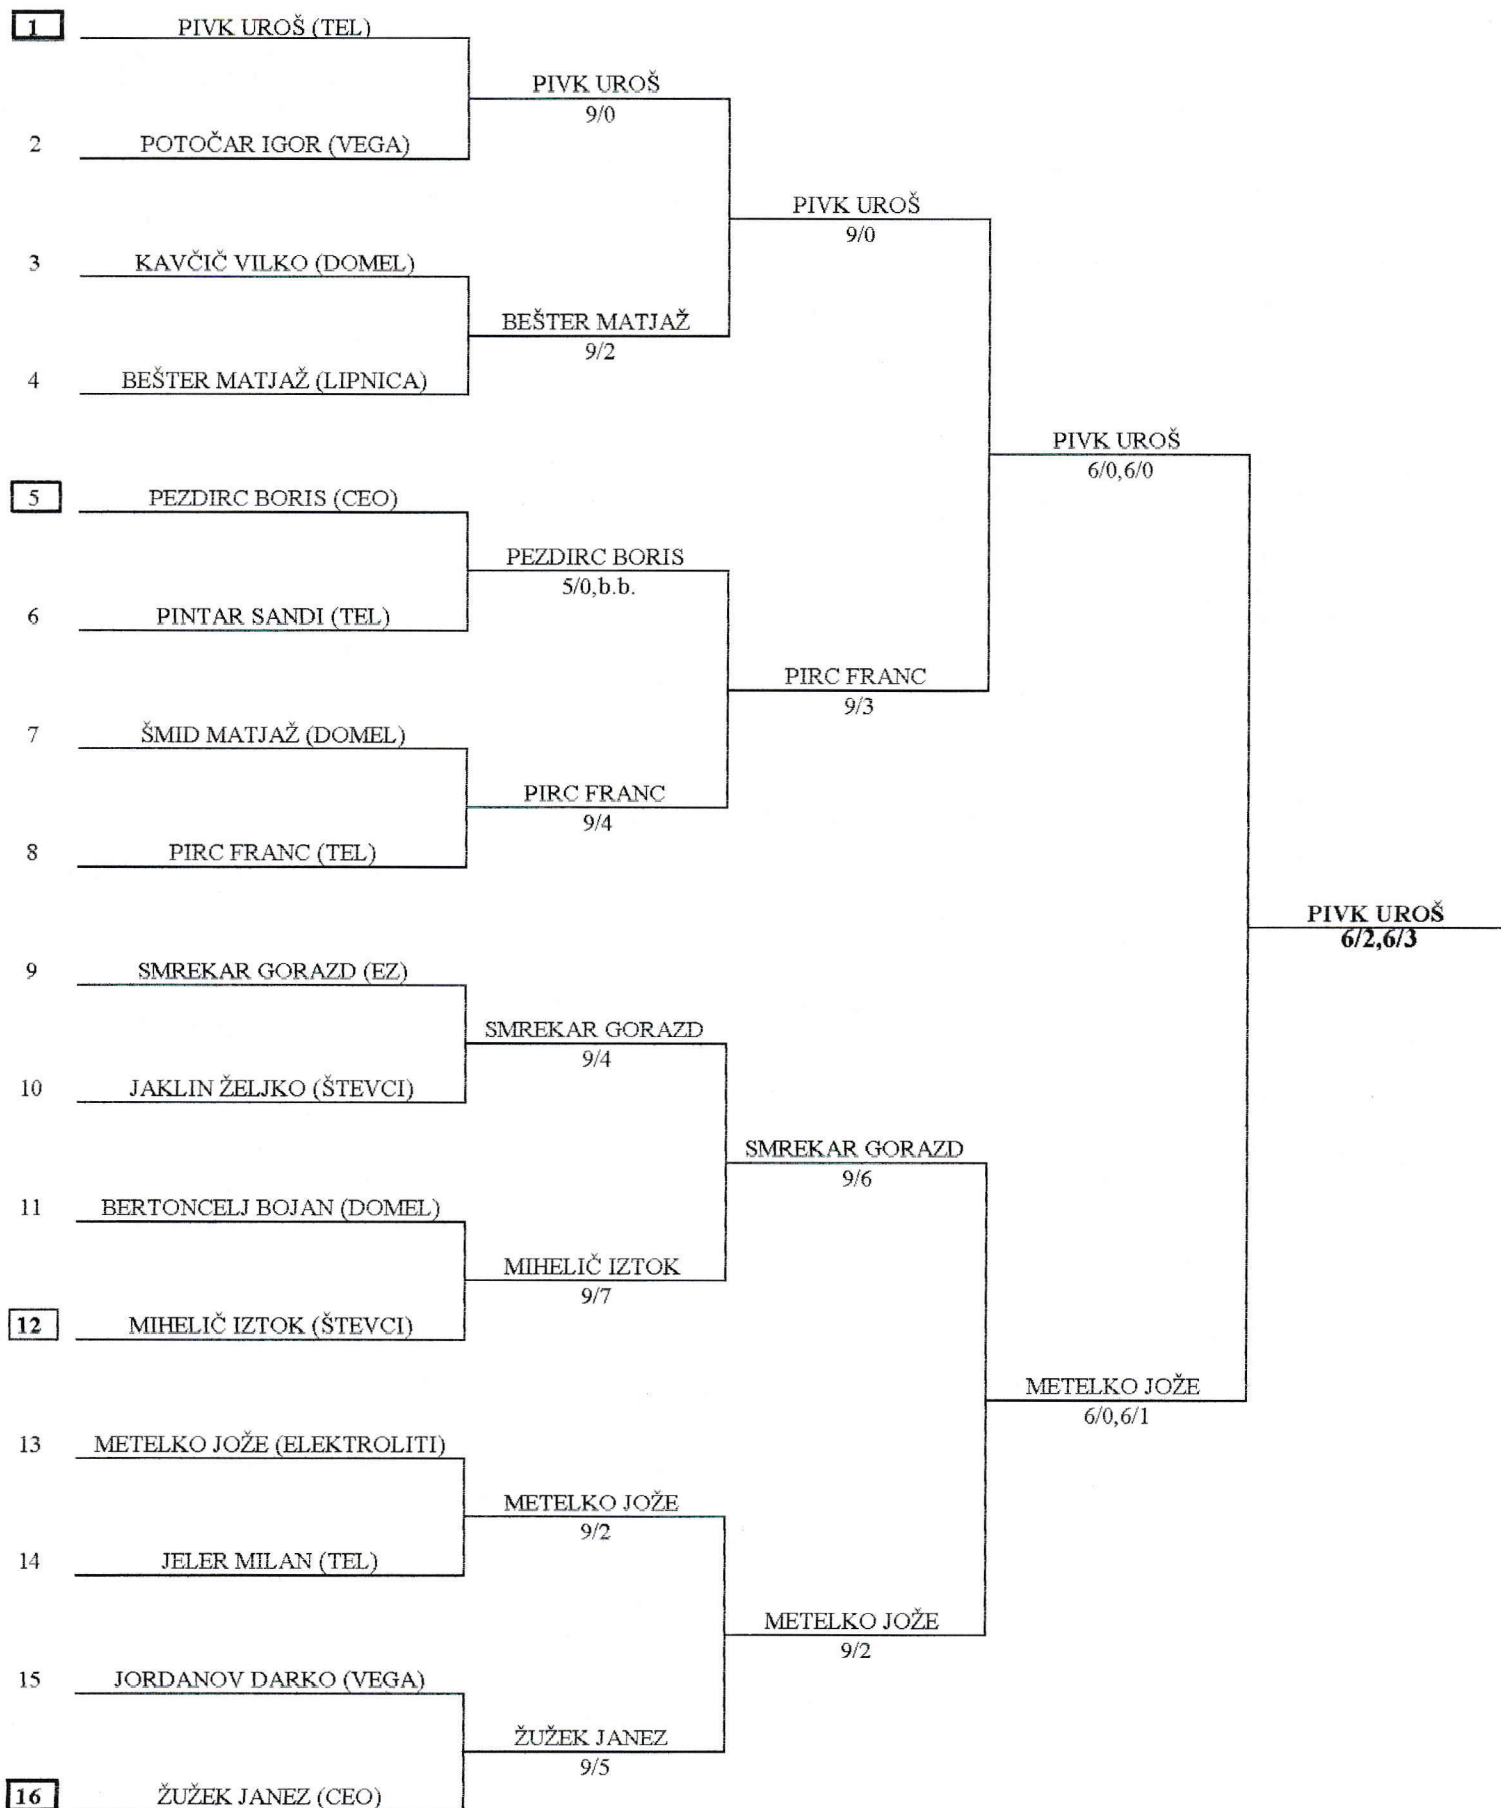

15. TENISKRA

Moški +35

16.-17.10.1993 - Dvorana Bit Ljubljana

15.TENISKRA

Moški 35+

16.-17.10.1993 -Dvorana Bit Ljubljana

1	JEZERŠEK MARJAN (TEL)			
2				
3	VEDLIN BORIS (CEO)		URŠIČ SIMON	
4	URŠIČ SIMON (TEC)	URŠIČ SIMON	b.b.	
5	HIŽAR ZVONE (EZ)			HIŽAR ZVONE
6	KAVČIČ BLAŽ (TELEKOM)	HIŽAR ZVONE		9/2
7	KLADNIK AVGUST (CEO)	b.b.	HIŽAR ZVONE	
8	GROS CVETO(ŠTEVCI)	GROS CVETO	9/1	
9	ČEAK DARE (VEGA)			ČEAK DARE
10	VIDIČ HUBERT (DOMEL)	ČEAK DARE		6/2,6/1
11	PEČAN ZDRAVKO (CEO)	9/2	ČEAK DARE	
12	BAJŽELJ MILAN (ERO)	PEČAN ZDRAVKO	9/0	
13	SMODILA PETER (INŽ.PLUS)	9/3		ČEAK DARE
14	BLAŽEVIČ MIRO (TEL)	SMODILA PETER		9/4
15	GROZDNIK ROMAN (VEGA)	9/1	SMODILA PETER	
16	GOSAR JANEZ (ŠTEVCI)	GOSAR JANEZ	9/4	
17	BUKUDUR BRANE (AET)	9/0		JESENKO ANDREJ
18	KOŽELJ ZVONE (TEC)	BUKUDUR BRANE		6/0,6/2
19	KAVČIČ DARE (ŠTEVCI)	9/3	MEGLIČ FRANC	
20	MEGLIČ FRANC (EZ)	MEGLIČ FRANC	9/2	
21	FEJFAR TINE (DOMEL)	9/4		JESENKO ANDREJ
22	ULE HINKO (TEL)	ULE HINKO		9/6
23	PRISLAN BOŽO (TERMINALI)	9/8	JESENKO ANDREJ	
24	JESENKO ANDREJ (ŠTEVCI)	JESENKO ANDREJ	9/0	
25	BUZEČAN BORIS (CEO)	9/2		JESENKO ANDREJ
26	DEŽUTELJ BRANE (EZ)	DEŽUTELJ BRANE		6/1,6/4
27	HREN DUŠAN (EZ)	b.b.	TADINA STANE	
28	TADINA STANE (ŠTEVCI)	TADINA STANE	9/8	
29	SVOLJŠAK ZVONE (CEO)	9/2		NADIŠAR MILAN
30	VIDIČ STANE (STIKALA)	VIDIČ STANE		9/0
31		9/7	NADIŠAR MILAN	
32	NADIŠAR MILAN (TEL)		9/5	

15.TENISKRA*Moški 45+***16.-17.10.1993 - Dvorana Bit Ljubljana**

DRINOVEC MARJAN (TEL)		9/7	9/1	0/9	2.
UDOVIČ SLAVKO (ERO)	7/9		9/1	0/9	3.
CIMPERMAN JOŽE (TEC)	1/9	1/9		2/9	4.
ŽNIDAR DAVOR (ŠTEVCI)	9/0	9/0	9/2		1.

Tolažilna 35+