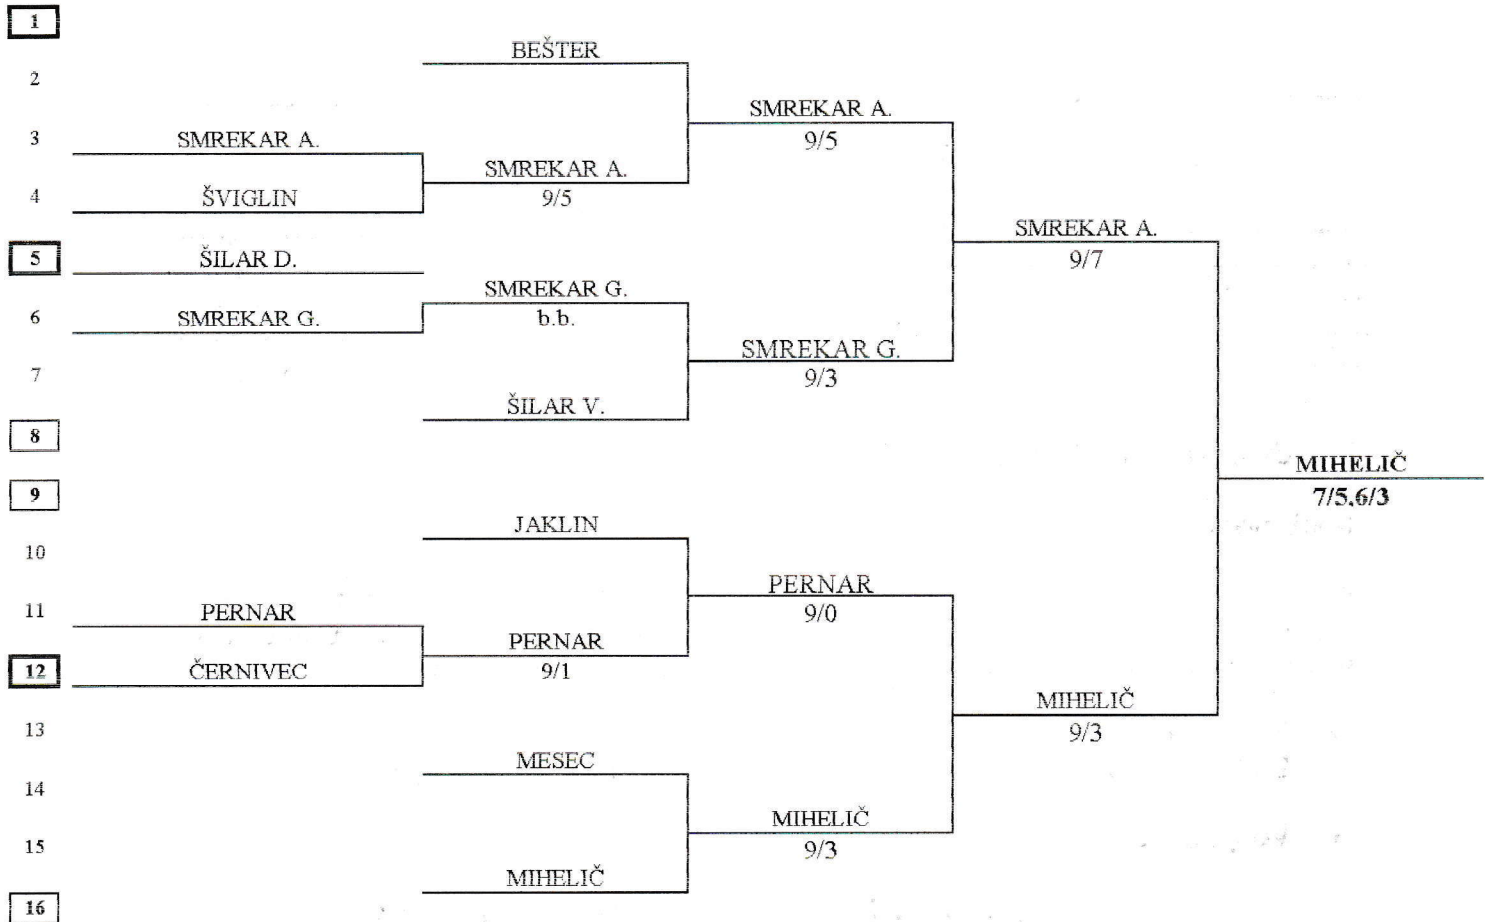

**14.TENISKRA**  
**12.-13.9.1992**

*Moški 45+*

# 14. TENISKRA

Ženske

12.-13.9.1992

**14.TENISKRA**  
12.-13.9.1992

**Tolažilna +35**

**Tolažilna 35+**