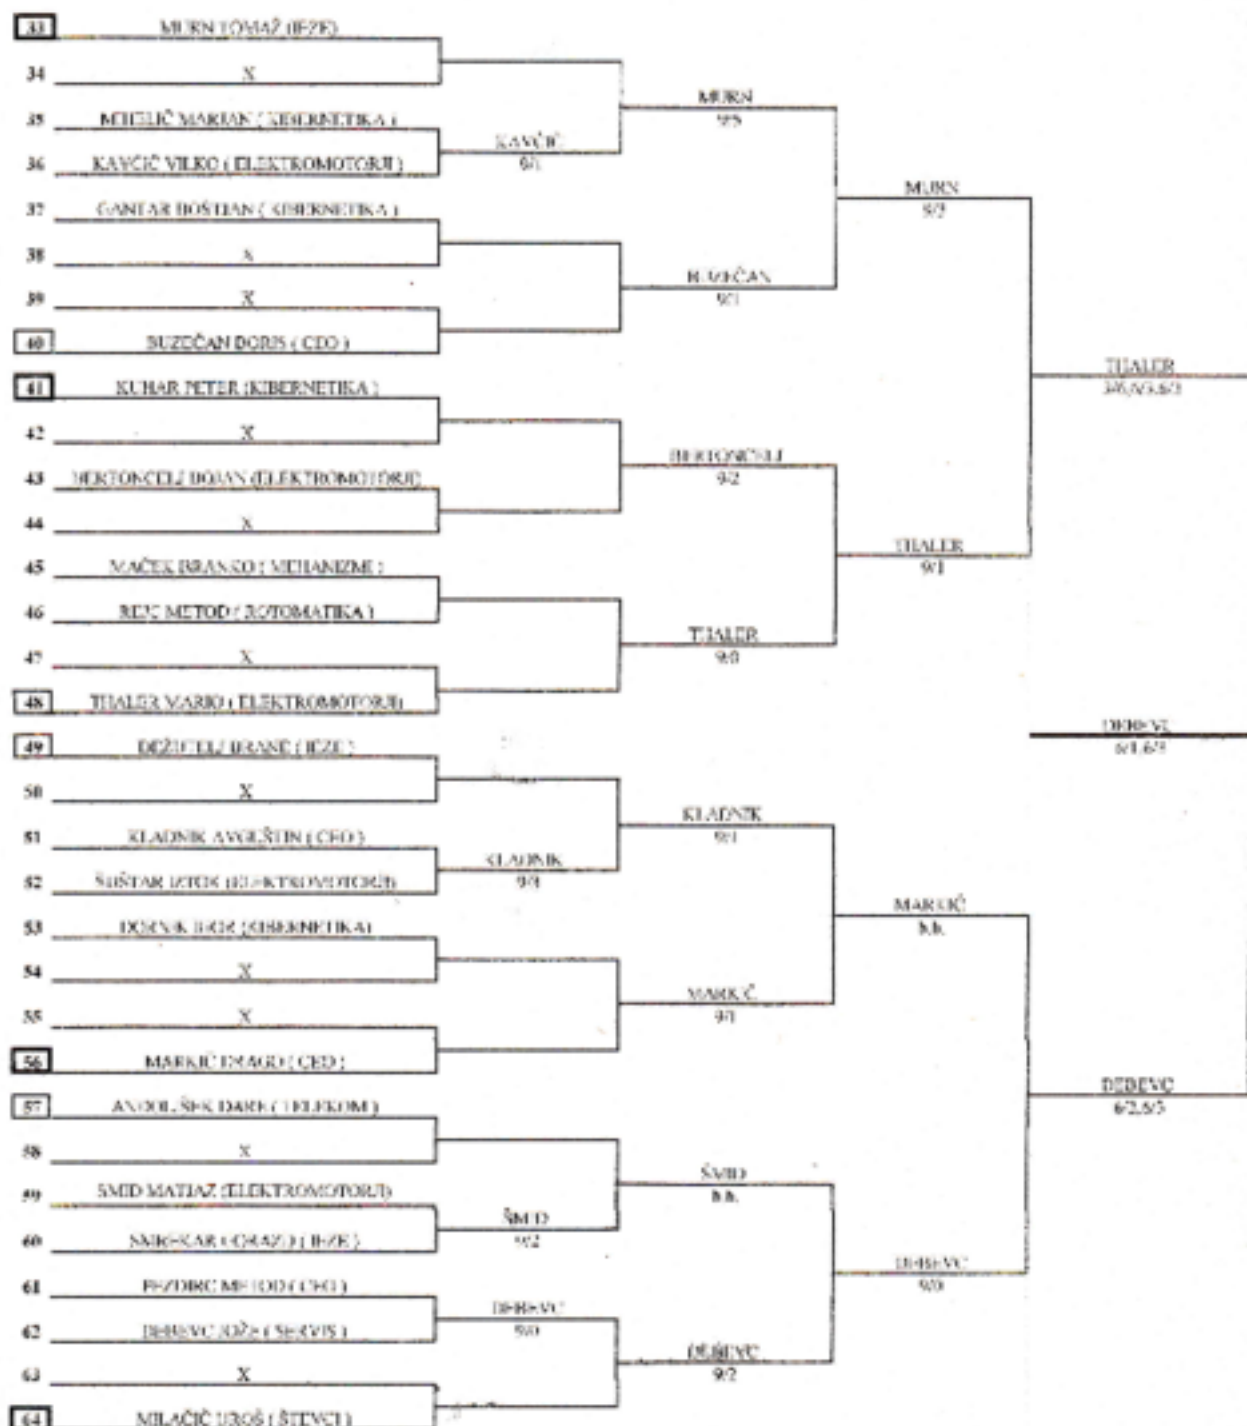

# 11. TENISKRA

9.-10.9.1989

M+35 / I

**11. TENISKRA**  
**9.-10.9.1989**

*M+35/2*

# 11. TENISKRA

## 9.-10.9.1989

M 45+

# 11. TENISKRA

9.-10.9.1989

*Tolažilni*