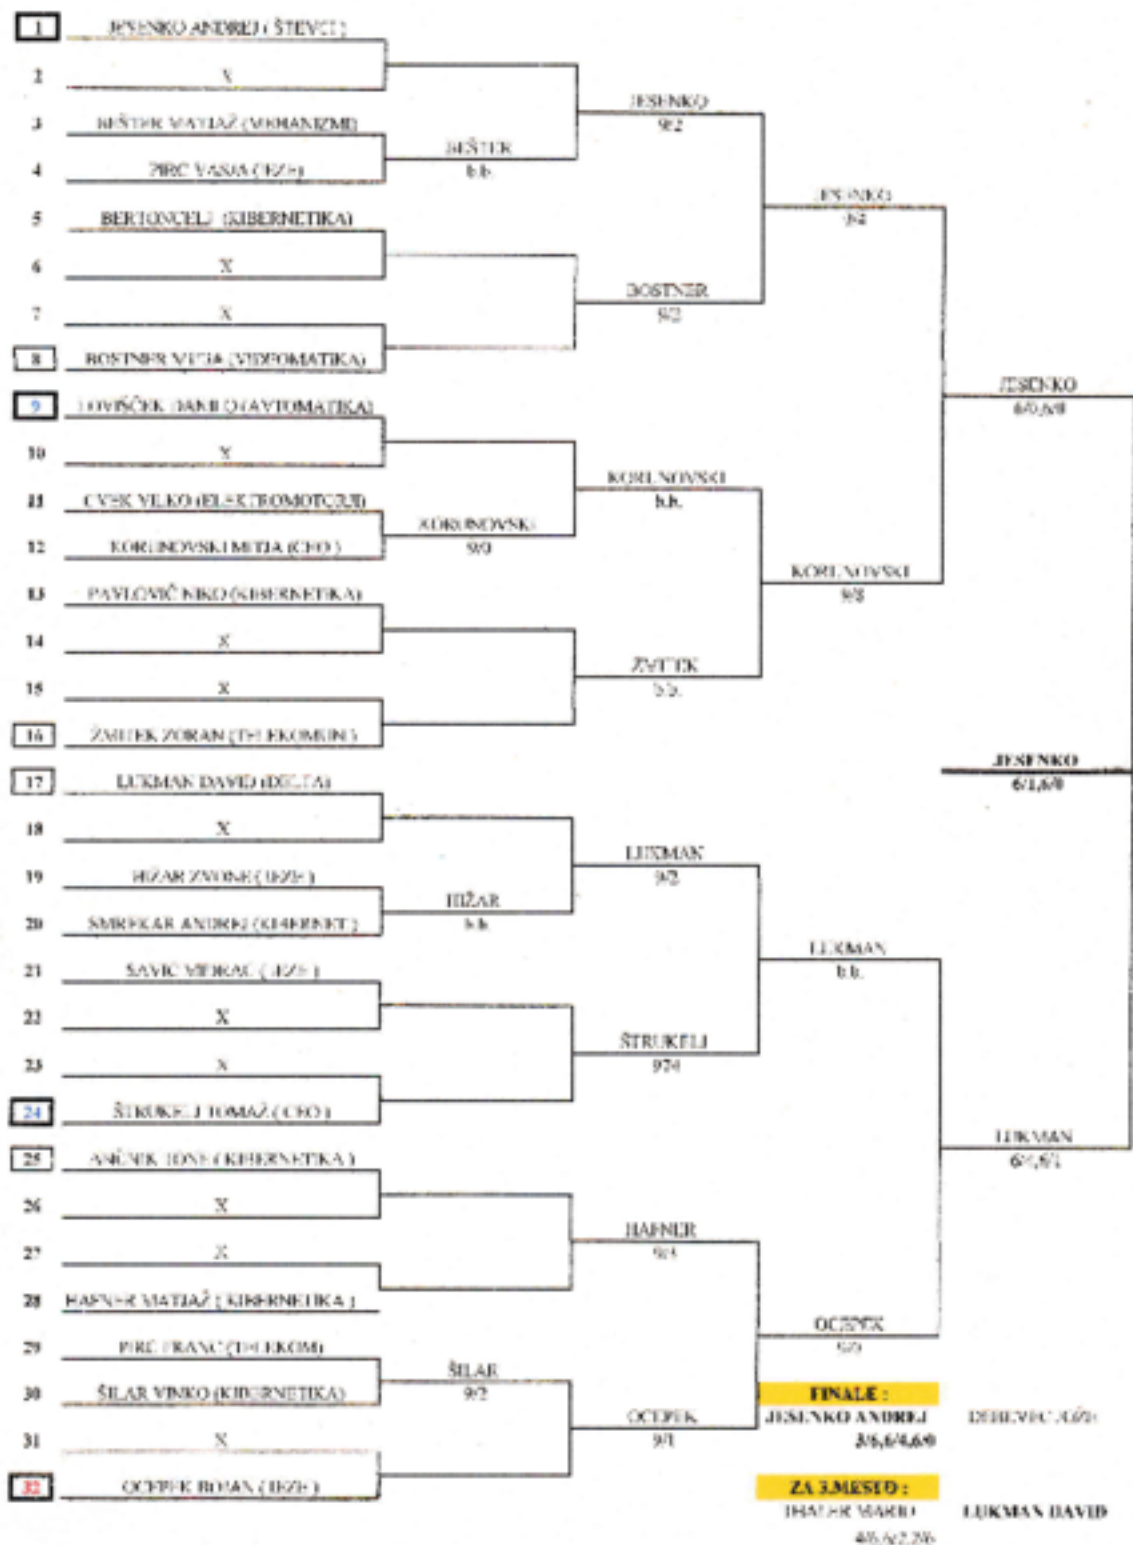

# 11. TENISKRA

9.-10.9.1989

M+35 / I

**11. TENISKRA**  
**9.-10.9.1989**

*M+35/2*

# 11. TENISKRA

## 9.-10.9.1989

M 45+

# 11. TENISKRA

9.-10.9.1989

*Tolažilni*