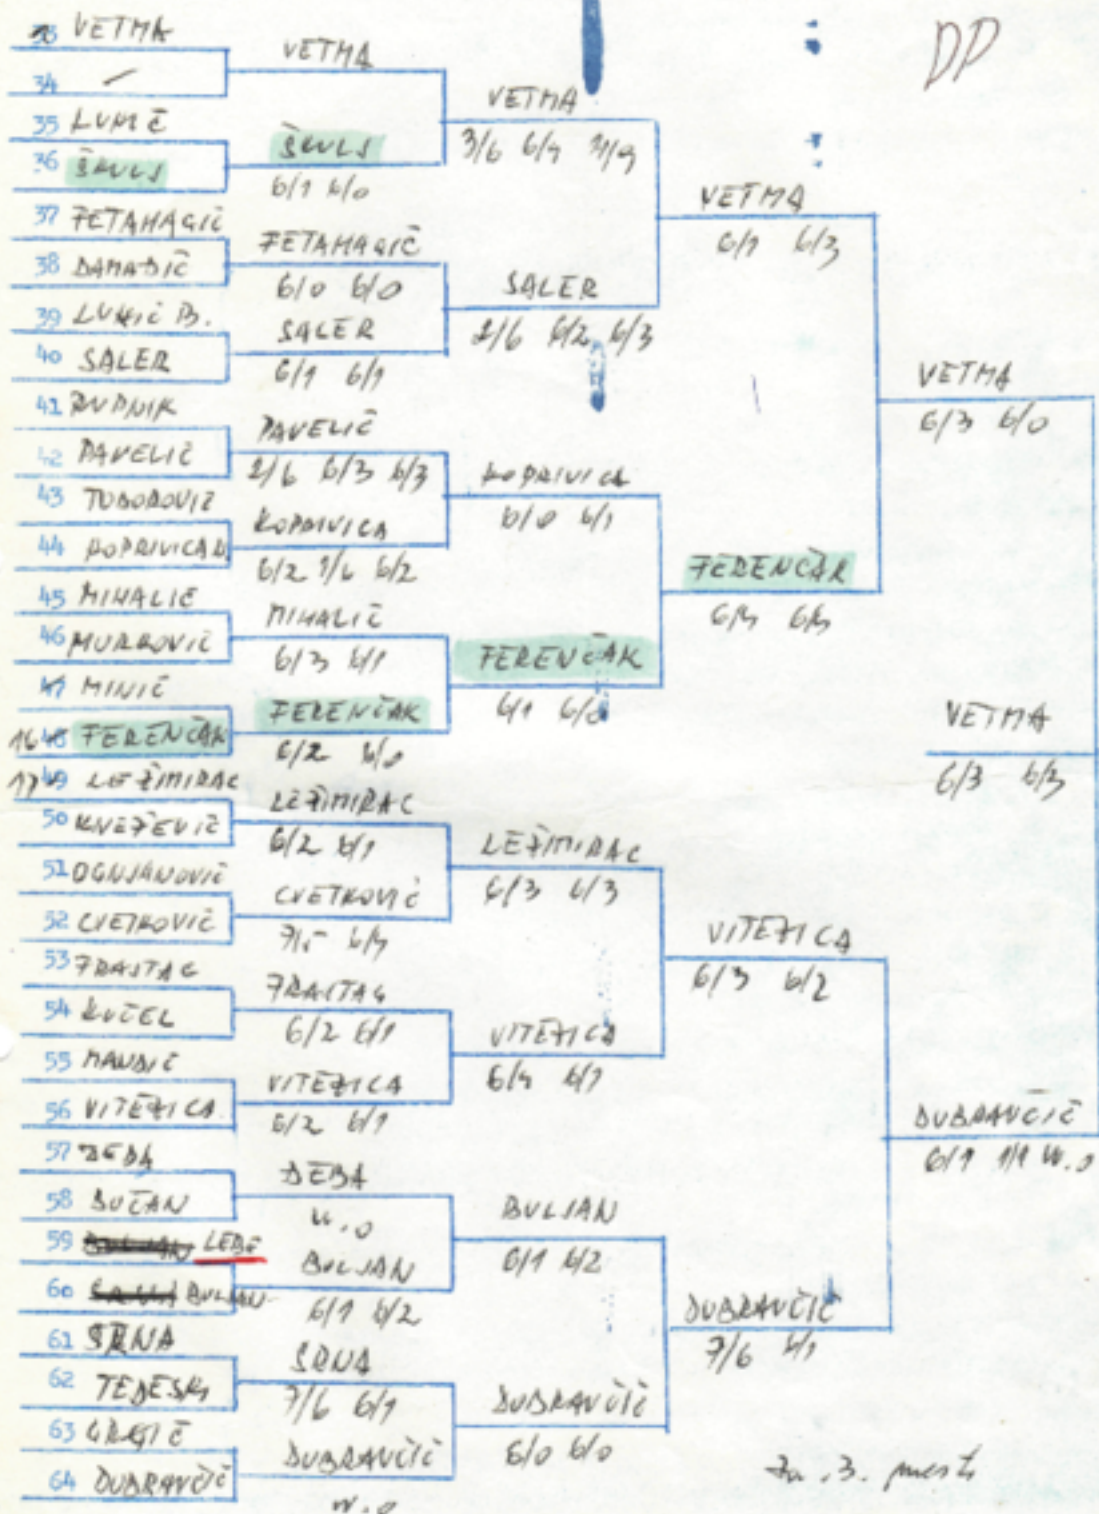

JUNIORE 40 16

DP

2u. 3. mesz

VITEŽICA	VITEŽICA
FERENČAK	6/3 6/3