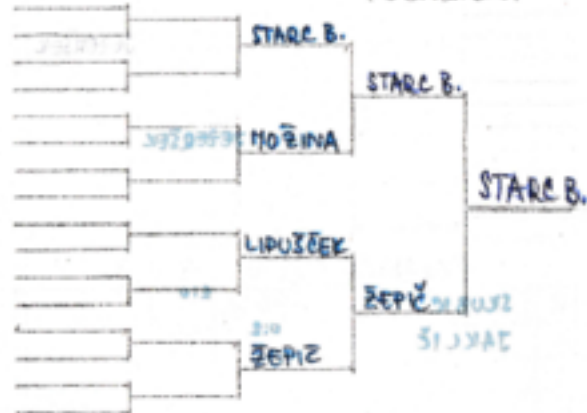

ČLANI NAD 35 LET

TOLAŽILNI

Športni poudarek vsem tenisašem IZKRE.
Zahvaljujemo se vam za udobje, ter vam
želimo veliko športnega uspeha na rožen
drugem turnirju.

Kranj, 30. avgusta 1980

Prigovorništveni odbor

11

URNIK TEKMOVANJA

Sobota 30. avg. 1980

- 8,00 - žrebanje in nato prvo kolo člani
- 10,00 - prvo kolo člani nad 35 let in ženske
- 14,00 - drugo kolo člani in člani nad 35 let
- 16,00 - tretje kolo člani in tolažilni

Nedelja 31. avg. 1980

- 8,00 - drugo kolo tolažilni
- 9,00 - polfinale člani nad 35 let in člani
- 10,00 - polfinale tolažilni
- 14,00 - finale
- 19,00 - podelitev priznanj

Igra se po pravilih TES na dva dobitna niza s pravilom TIM-BREAK v vseh nizih pri stanju 6 : 6.

Igra se s krogami DUKLET.

CLANI

CLANICE

		1	2	3	4
1	SKUBK	W	2:0		
2	JAKLIČ	0:2	W		
3				W	
4					W