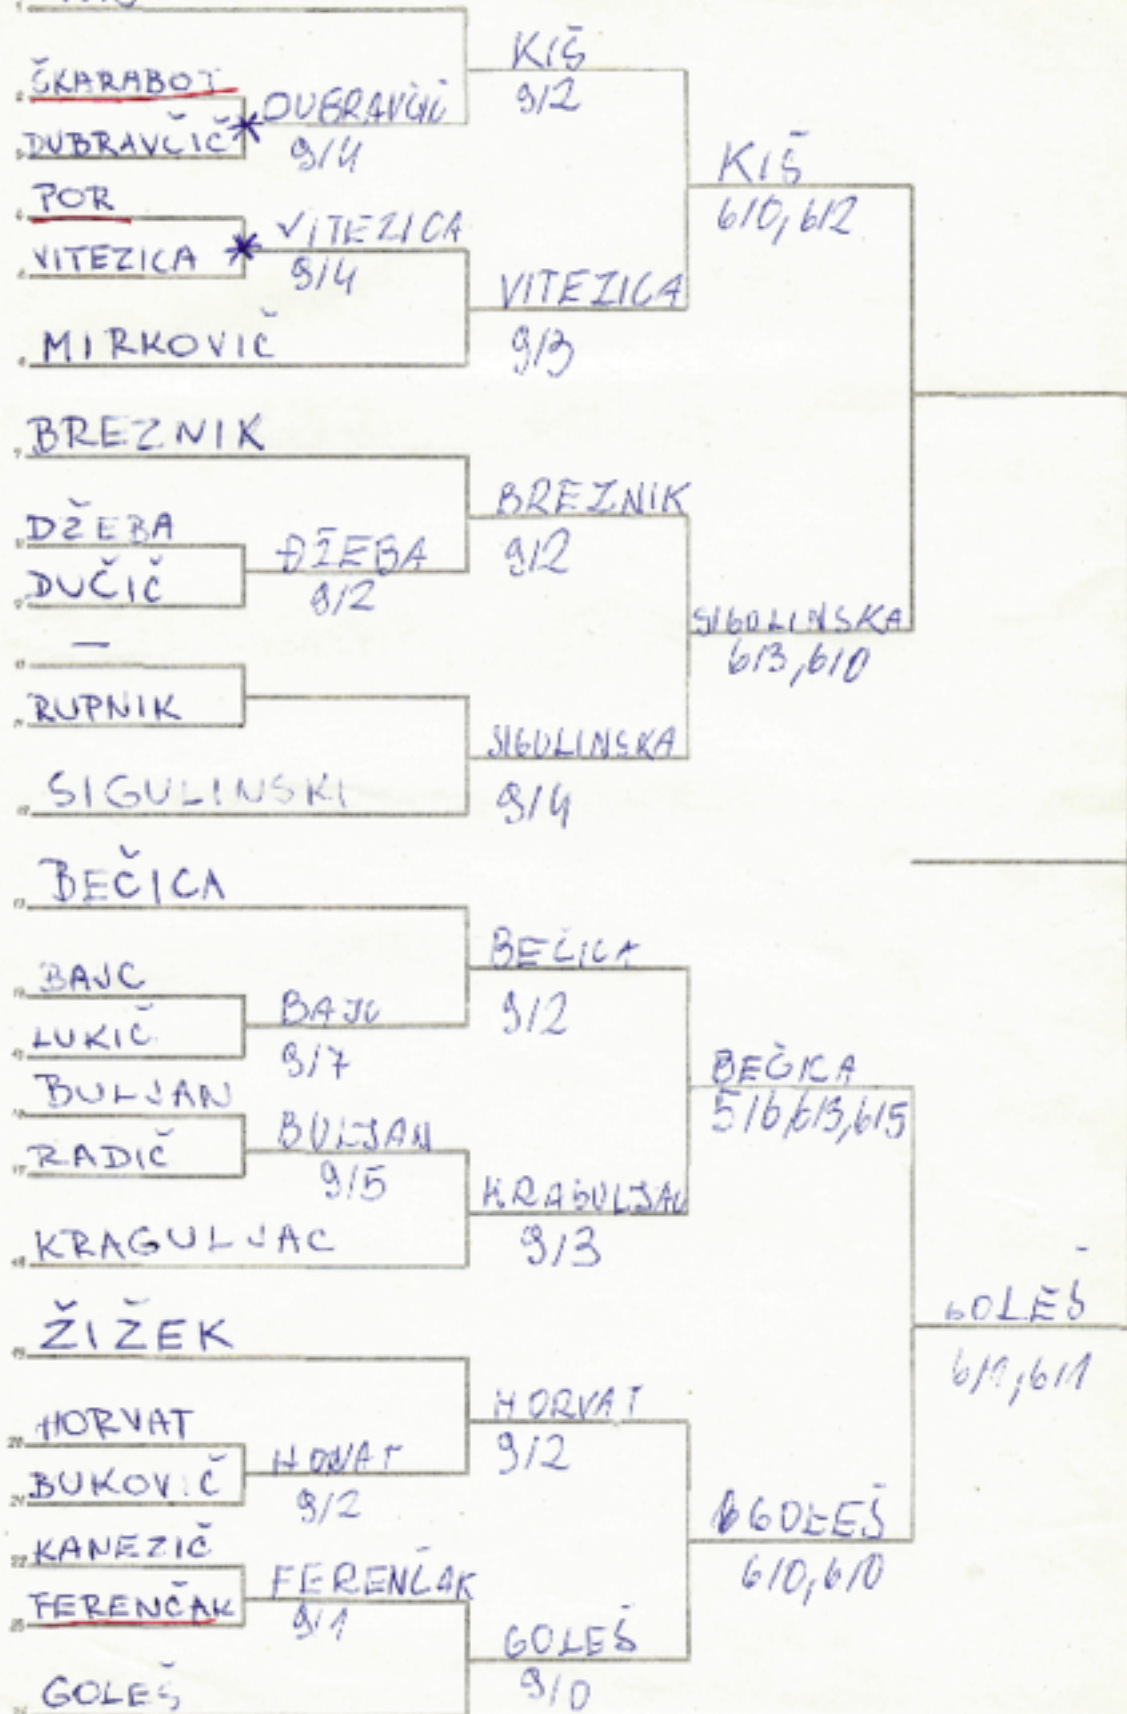

KIŠ

1.

Maidon

Provincia do 14 let

ZIBRAT

LUKIC	LUKIC 916
RADIC	

STAVRIC	STAVRIC 914
BUČAN	

BOHTE