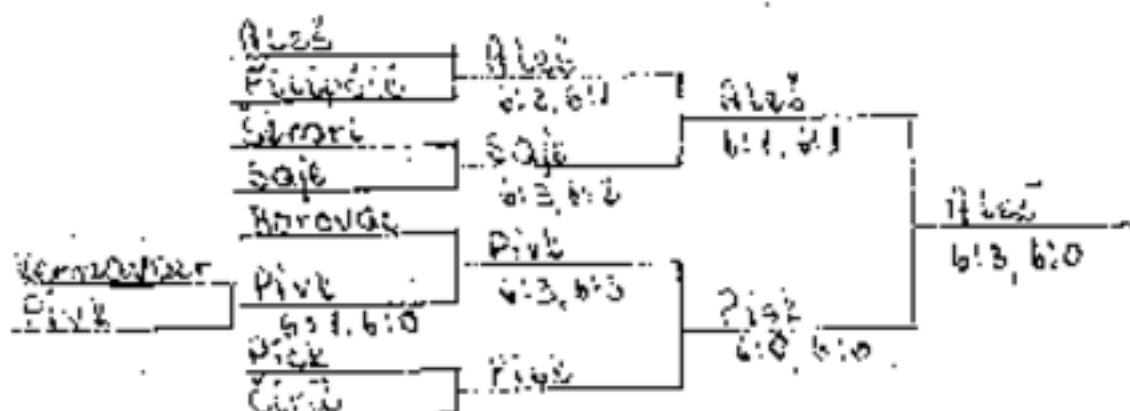

KRANJ 9.-10.9.1973

Zaprta prevezna Triplava

Mladinci 16 let

Završna tabla

1. Filipčić
2. Pivč
3. Saje
4. Pivč
5. Filipčić
6. Borovca
7. Šimrić
8. Kermavol